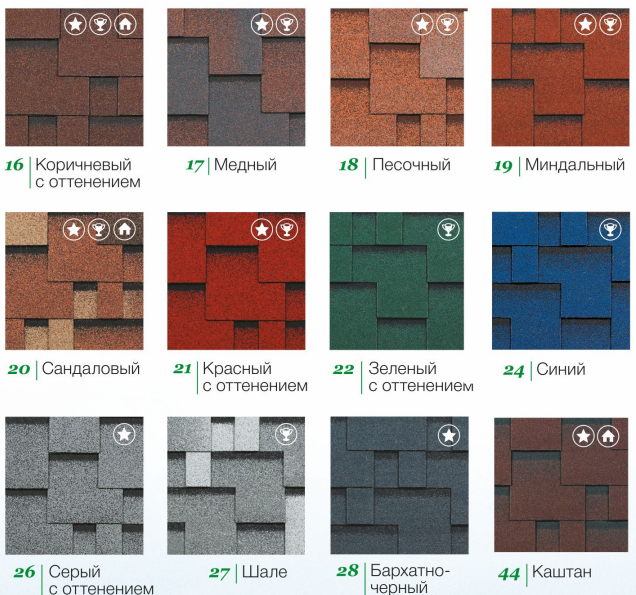

Shingle RoofShield®

гибкая черепица

Стандарт

Модерн

Готик

Американ