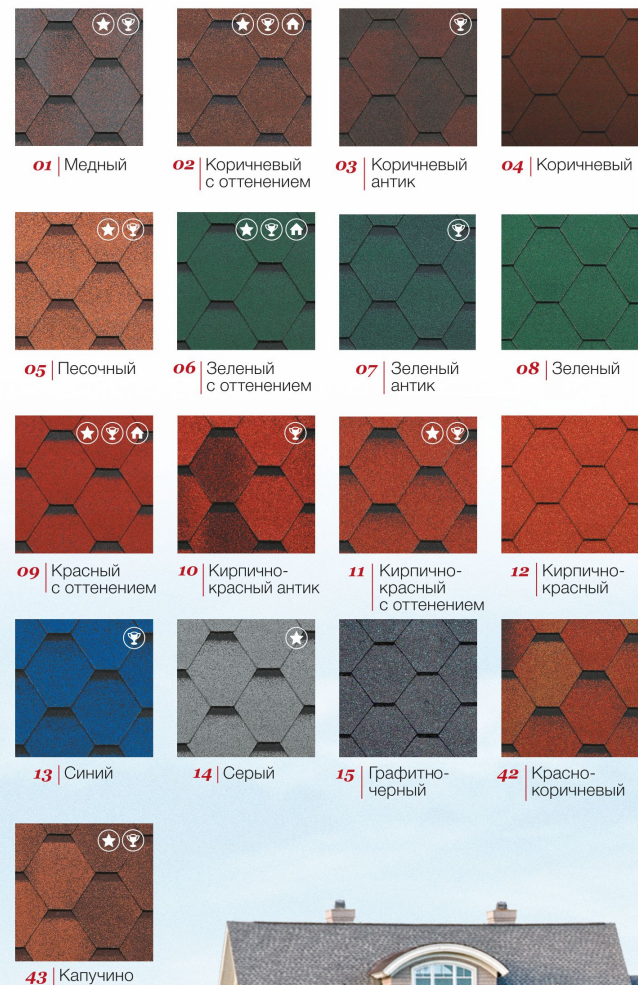

Shingle RoofShield®

гибкая черепица

Стандарт

Модерн

Готик

Американ